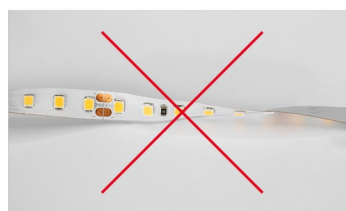

Не скручивать