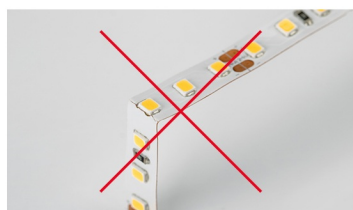

Не сгибать под прямым углом