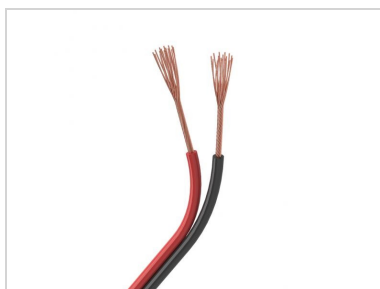

Электронная документация

СВЕТОДИОДНЫЕ ЛЕНТЫ

RTW-5000SC 24V Warm SP2900-Meat 10mm

ОПИСАНИЕ

- Сочное МЯСО просится на гриль! Герметичная лента IP54 (защитное покрытие), светодиоды smd 2835, 112шт/м (560шт на 5м), белая плата 10мм, скотч 3М
- Цвет СПЕЦИАЛЬНЫЙ ТЕПЛЫЙ 2900К для мяса
- Питание 24V, мощность 18.4 Вт/м (92 Вт на 5м), угол 120°, цветопередача CRI>85
- Размеры 5000x10x1,5мм
- Мин.отрезок 71,43мм, 8 шт светодиодов
- Пакет 5м
- Цена за 1м
- Обязательная установка на профиль.

18.4 Вт/м

24 В

112

IP54

10 мм

ПАРАМЕТРЫ

Артикул	028745	
Модель	RTW-5000SC 24V Warm SP2900-Meat 10mm	
Цвет	 Белый (теплый)	
	для 1 м	для 5 м
Напряжение питания	DC 24 В	
Максимальная общая потребляемая мощность	18.4 Вт	92 Вт
Типовая общая потребляемая мощность	17 Вт	85 Вт
Максимальный общий потребляемый ток	0.76 А	3.8 А
Тип светодиодов	SMD 2835	
Количество светодиодов	112 шт.	560 шт.
Максимальный световой поток	1700 лм	8500 лм
Угол освещения	120°	
Длина ленты	5 м	
Шаг резки	71.00 мм (7.952 светодиода)	
Степень пылевлагозащиты	IP54	
Защитное покрытие	-	
Диапазон рабочих температур окружающей среды	-30...+45 °C	
Установка на профиль	Рекомендуется	
Гарантия	18 месяцев	

гибкий

023087

Рекомендуется установка ленты на алюминиевый профиль. Установка ленты на профиль обеспечивает ее надежный теплоотвод и длительный срок службы.

СОПУТСТВУЮЩИЕ ТОВАРЫ И АКСЕССУАРЫ

Приобретается отдельно

023475
Пульт SMART-R24-DIM Black (4 зоны, 2.4G)

023027
Пульт SMART-R6-DIM (1 зона, 2.4G)

026410
Пульт SMART-R38-DIM (1 зона, 2.4G)

021316
Диммер VT-S08-1x25A (12-24V, ПДУ Стик 12кн, RF)

026349
Шлейф питания ARL-20AWG-2Wire-CU